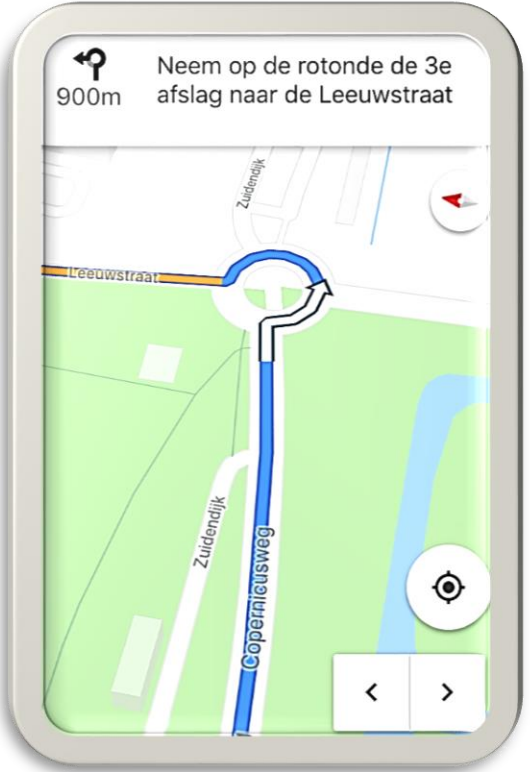

# We Denken Met je Mee! Zo vind je de weg naar de Nederlands Gereformeerde Kerk Open Hof

## Bezoekadres:

Herschelstraat 27  
3318 VA  
Dordrecht

## Parkeergelegenheid:

Melkwegplein 1  
3318 VM  
Dordrecht

## Komend vanaf A15 Gorinchem: