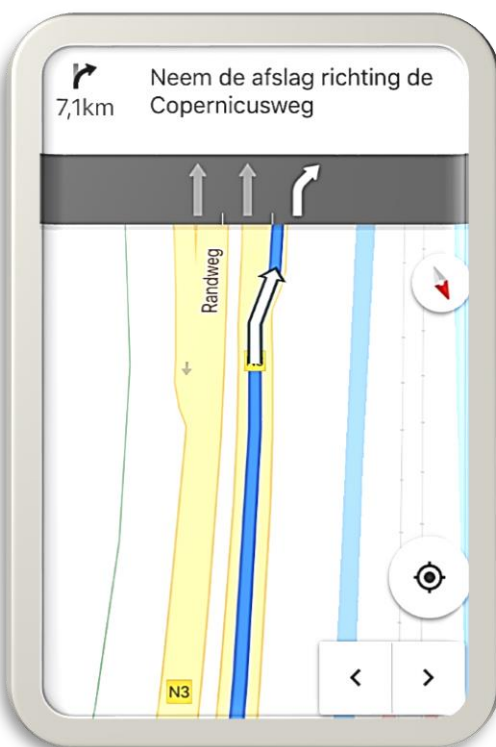

# We Denken Met je Mee! Zo vind je de weg naar de Nederlands Gereformeerde Kerk Open Hof

## Parkeergelegenheid:

Melkwegplein 1  
3318 VM  
Dordrecht

## Komend vanaf A15 Gorinchem:

## Komend vanaf A17 Moerdijkbrug: