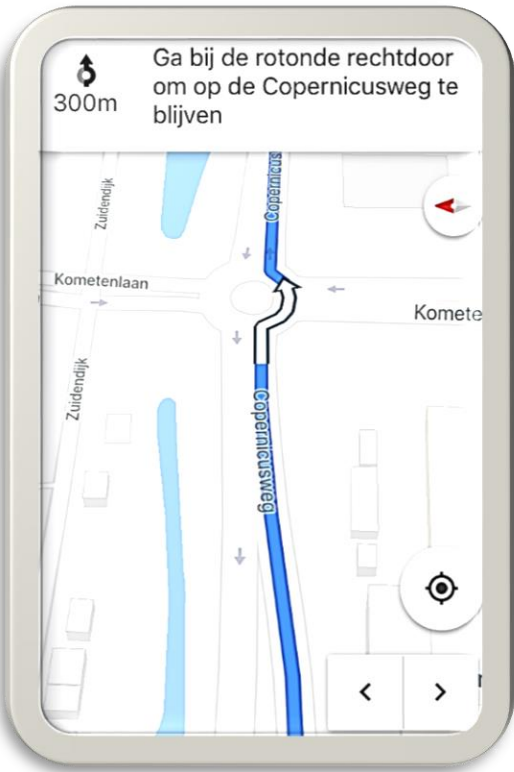

# We Denken Met je Mee! Zo vind je de weg naar de Nederlands Gereformeerde Kerk Open Hof

## Bezoekadres:

Herschelstraat 27  
3318 VA  
Dordrecht

## Parkeergelegenheid:

Melkwegplein 1  
3318 VM  
Dordrecht

## Komend vanaf A15 Gorinchem: