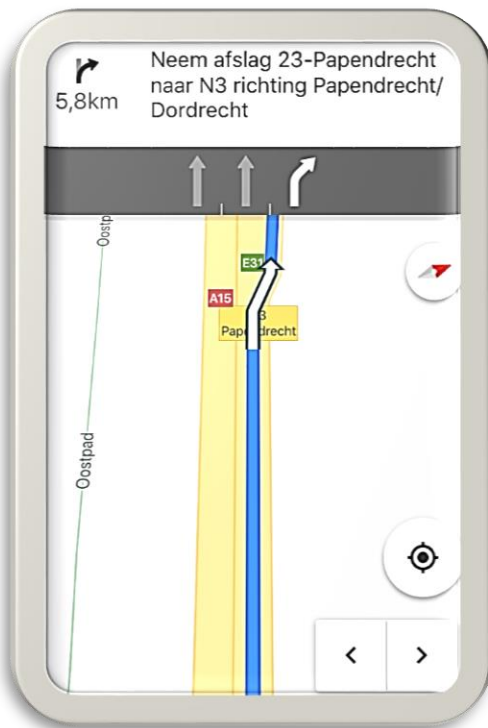

# We Denken Met je Mee! Zo vind je de weg naar de Nederlands Gereformeerde Kerk Open Hof

## Bezoekadres:

Herschelstraat 27  
3318 VA  
Dordrecht

## Parkeergelegenheid:

Melkwegplein 1  
3318 VM  
Dordrecht

## Komend vanaf A15 Gorinchem: