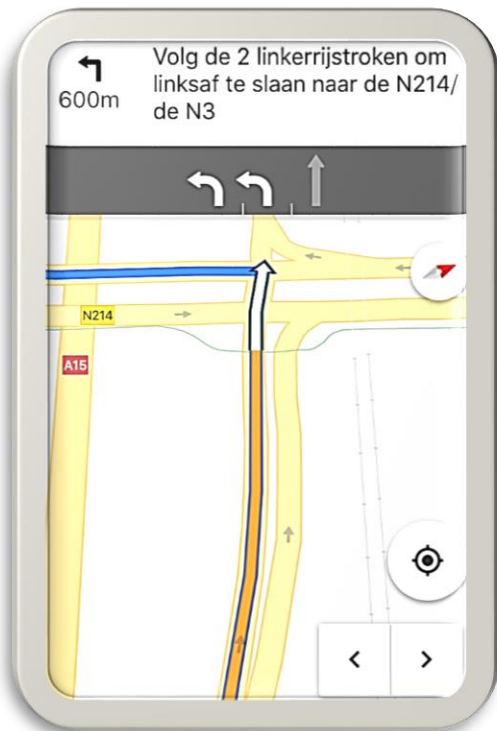

# We Denken Met je Mee! Zo vind je de weg naar de Nederlands Gereformeerde Kerk Open Hof

## Bezoekadres:

Herschelstraat 27  
3318 VA  
Dordrecht

## Parkeergelegenheid:

Melkwegplein 1  
3318 VM  
Dordrecht

## Komend vanaf A15 Gorinchem: