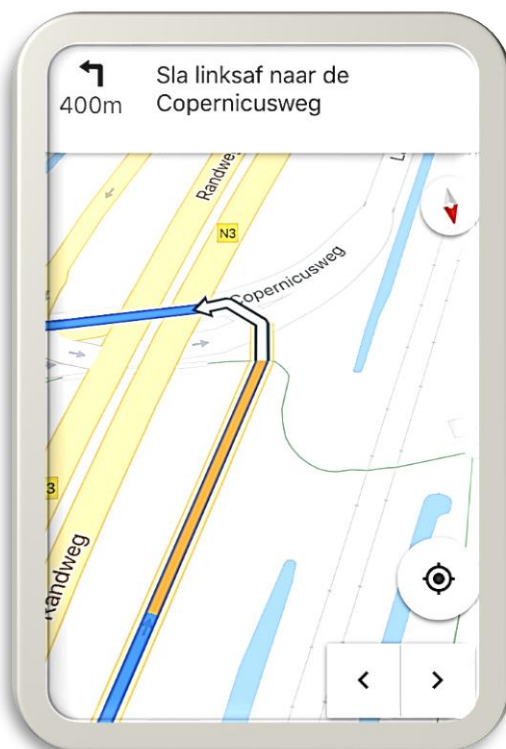

We Denken Met je Mee! Zo vind je de weg naar de Nederlands Gereformeerde Kerk Open Hof

Bezoekadres:

Herschelstraat 27
3318 VA
Dordrecht

Parkeergelegenheid:

Melkwegplein 1
3318 VM
Dordrecht

Komend vanaf A15 Gorinchem: